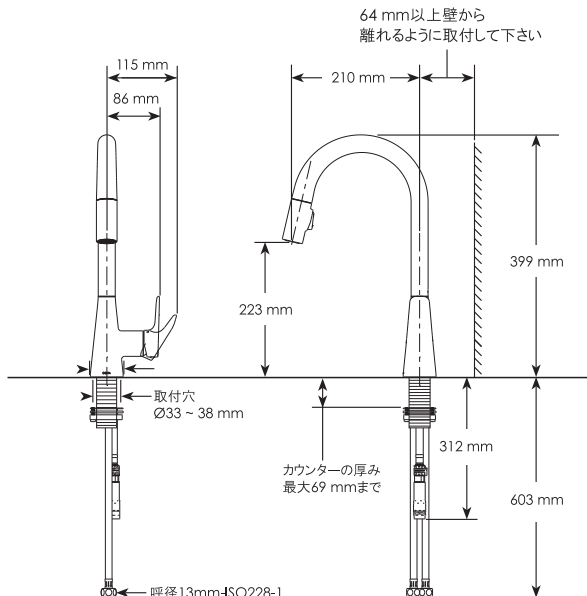

[Coordinate items]

彩り豊かなアクセサリで楽しくなるキッチンのコーディネートをお楽しみください。

Bevarage Faucet

[浄水器水栓]

浄水器カートリッジは別売

Soap Dispenser

[ソープディスペンサー]

Glass Rinser

[グラスリンサー]

※税抜価格は為替レートの変動等により、予告なく変わる場合がございます。

[Spec Sheet]

[Introduction]

■コストパフォーマンス

アジア限定モデルにより米国規格を排除しコストダウンに成功。
ISO228-1 : 2000 スタンダードを装備。

■メンテナンスフリー

高流量 (4.68ℓ/0.15Mpa) および手動式によるメンテナンスの低減。

■豊富なアクセサリ

ソープディスペンサー・浄水器等の色を揃えた楽しいキッチンの提案。

■カラーバリエーション

3色カラー展開により面材・カウンターとのカラーコーディネートが可能。

[Flow Rate]

水圧 Mpa	流量 ℓ	
	泡沫	シャワー
0.15	4.68	4.41
0.20	5.40	5.12
0.25	5.79	5.65
0.30	6.37	6.19
0.35	6.71	6.51
0.40	7.02	6.79