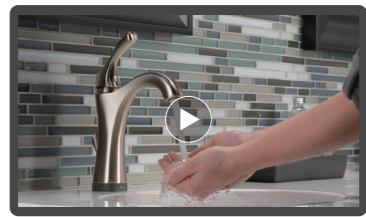

DELTA水栓 国内在庫商品 ラインナップ

Lavatory Touch&Sensor Faucet Line up

■タッチ&センサー式 洗面水栓

最初のサービス電池はPanasonic エボルタネオ 単二乾電池を標準装備

税別表示価格

1 or 3 Hole (4 inch)
ラハラ・タッチ&センサー
Lahara Touch & Sensor

1 or 3 Hole (4 inch)
ドライデン・タッチ&センサー
Dryden Touch & Sensor

1 or 3 Hole (4 inch)
テスラ・タッチ&センサー
Tesla Touch & Sensor

1 Hole (4 inch)
ズラ・タッチ&センサー
Zura Touch & Sensor

■538T-DST ■Chrome ■¥96,000	■538T-CZ-DST ■Champagne Bronze ■¥119,000	■538T-RB-DST ■Venetian Bronze ■¥119,000
■551T-SS-DST ■Stainless ■¥148,000	■551T-CZ-DST ■Champagne Bronze ■¥154,000	■551T-RB-DST ■Venetian Bronze ■¥154,000
■552TLF ■Chrome ■¥158,000 在庫限り	■552TLF-PN ■Polished Nickel ■¥198,000 在庫限り	
■574T-DST ■Chrome ■¥133,000	■574T-CS-DST ■Chrome / Matte Black ■¥177,000	■574T-PN-DST ■Polished Nickel ■¥177,000

How to use

■動画(洗面用 タッチ&センサー水栓の使い方)