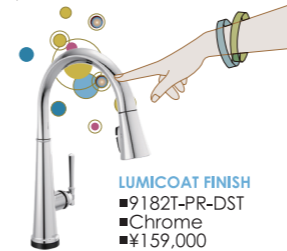

Emmeline^{TM} Touch

spec sheet

LUMICOAT FINISH
■9182T-PR-DST
■Chrome
■¥159,000