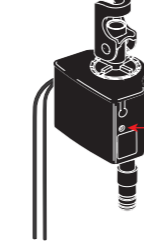

■ROC-EP73954
■¥19,000
■タッチ水栓とセットでのご注文に限ります。

- ■PSE規格取得
- ■定格入力: AC100V、50/60Hz、4VA
- ■定格出力: DC9V、100mA
- ■重量: 420g
- ■プラグ極性: プラグセンター(+)
- ■配線寸法: 670mm

電磁弁

ACアダプターのプラグはここに差し込みます。

- ■AC100Vコンセントより電源が取れます。
- ■乾電池と併用することでハイブリッド仕様となり通常時はACアダプターから停電時は乾電池から電源供給することが出来ます。
- ■必ず乾電池と併用してください。