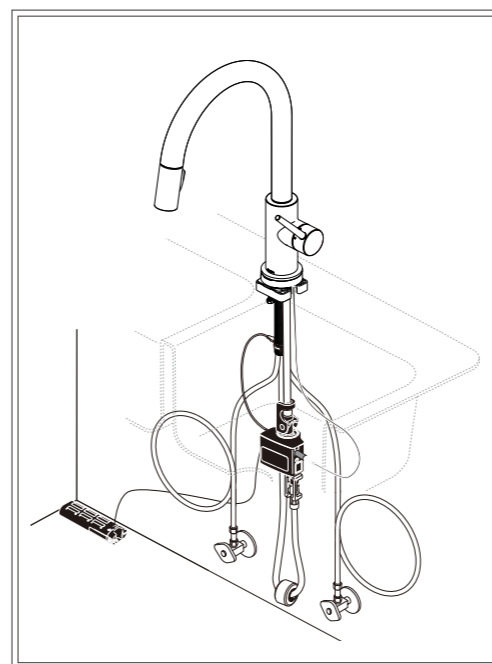

説明動画

センサー操作(10cm以内)

LED ランプ 水温 発光色
27℃以下
27℃～43℃
43℃以上

※乾電池交換サイン

タッチ操作

< タッチ水栓設置イメージ図 >

< 付属品 >

- ・変換アダプター
※この変換アダプターはロッキーズコーポレーションの日本仕様の部品となります。(変換アダプターのみ販売は行っていません)

- ・電磁弁
- ・重り(キッチン水栓のみ)
- ・単二電池6本
※同梱しております乾電池はサービスで付属しておりますが保管期間等により自然放電してしまい寿命が異なります。場合によっては1年未満で、LEDランプが赤く点滅し乾電池の残量が少ないことをお知らせします。その場合は新しい乾電池をご用意ください。

- ・絶縁用リング(キッチン水栓のみ)
タッチ水栓を設置する場合は、必ず開口部に絶縁用リングをはめ込んで水栓金具を設置してください。水栓金具の軸棒が通電性のある素材に触れてしまうと電気が正常に流れず誤作動の原因となることがございます。