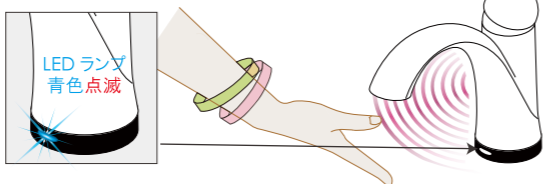

説明動画

センサー操作(10cm以内)

LED ランプ 水温 発光色
27℃以下
27℃～43℃
43℃以上

※乾電池交換サイン

タッチ操作

< タッチ水栓設置イメージ図 >

< 付属品 >

- ・変換アダプター
※この変換アダプターはロッキーズコーポレーションの日本仕様の部品となります。(変換アダプターのみ販売は行っていません)