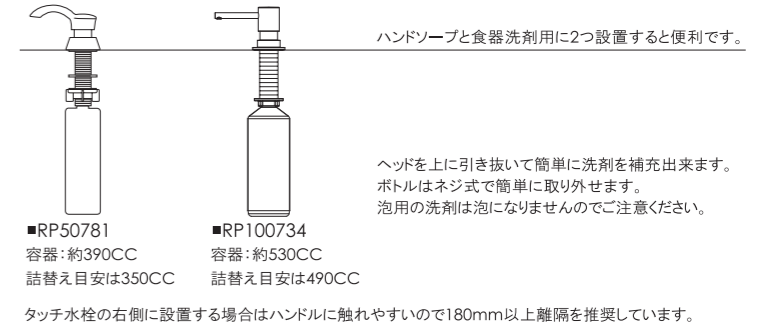

給排水パーツ

Parts

WATER SUPPLY AND DRAINAGE.

クロスハンドルのお洒落な給水パーツや排水トラップなどをご用意しています。

■ストレート止水栓

■R7091
■¥17,000
■湯水2本セット

■アングル止水栓

Hot・Cold 表示のクロスハンドル

■R7057
■¥11,000
■湯水2本セット

■ストラップ

■R4336
■¥7,000

■Pトラップ

■R4337
■¥6,000

■水受けトレイ

■R4345
■¥4,300