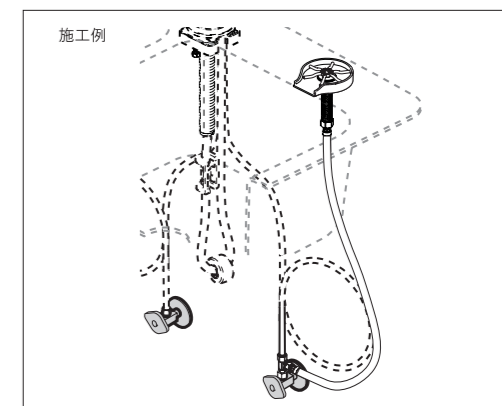

■GR250-RB
 ■Venetian Bronze
 ■¥77,000

■GR250-KS
 ■Black Stainless
 ■¥77,000

■付属の片ナットフレキ用テーズで分岐するだけで接続できます。
 電源不要:水栓から分岐する水圧だけでジェット噴射が出ます。

Soap Dispenser and AC-Adapter

CONVENIENT ITEMS.

デザインも彩りも豊富なソーブディスペンサー。タッチ水栓専用のACアダプター。キッチンをもっと便利に快適にするアイテムをお楽しみください。