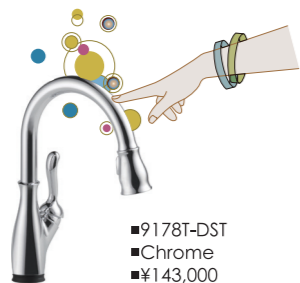

DELTA
see what Delta can do™

■タッチ式 キッチン シャワー水栓

Leland® Touch

spec sheet

■9178T-DST
■Chrome
■¥143,000

■9178T-RB-DST
■Venetian Bronze
■¥164,000

税別表示価格

■オプション - ACアダプター

PSE規格

乾電池と併用でご使用ください。

■ROC-EP73954
■¥19,000

コーディネート アイテム
Coordinated Items

CHROME

RB

浄水器水栓 P.38
Traditional 1960-色-DST

グラスリンサー P.40
GR250-色