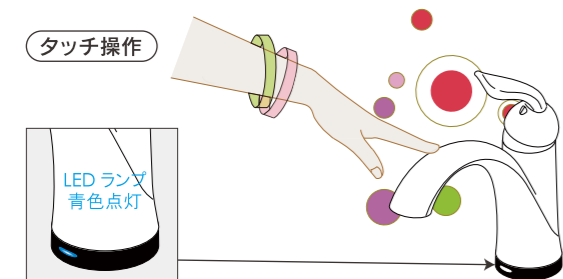

How to use Lavatory Touch&Sensor Faucet

洗面用タッチ&センサー水栓の使い方

- ・本体を軽くタッチするだけで水のオン・オフが出来ます。
- ・本体に手を近づけてもセンサーが反応して水が出ます。(静電気感知範囲10cm以内)手を離すと3秒後に自動で水が止まります。
- ・濡れた手でも反応します。
- ・水栓を握っている時は反応しません。タッチしている時間が長い時も反応しません。
- ・2分経過すると自動的に水が止まります。
- ・温度によってLEDランプの色が変わります。
- ・乾電池の残量が少なくなるとLEDランプが赤く3回点滅します。1週間程度を目安に乾電池を交換して下さい。

説明動画

センサー操作(10cm以内)

LED ランプ 水温 発光色
27℃以下
27℃～43℃
43℃以上

※乾電池交換サイン

タッチ操作

< タッチ水栓設置イメージ図 >

< 付属品 >

- ・変換アダプター
※この変換アダプターはロッキーズコーポレーションの日本仕様の部品となります。(変換アダプターのみ販売は行っていません)