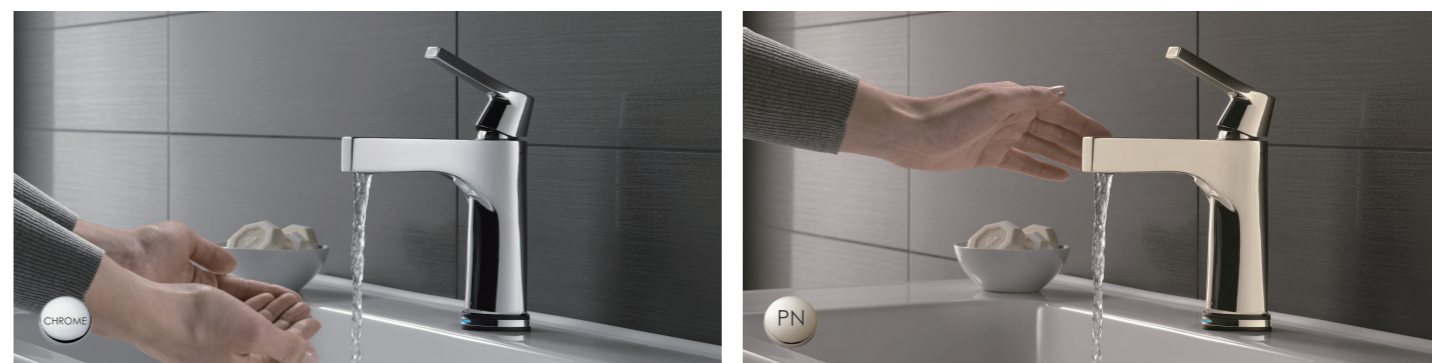

CHROME

PN

■水の流れもデザインされています。コンテンポラリーなフォルムから丸みを帯びた薄長い長方形の水なが交差して流れます。そして交差した水流は柔らかく水撥ねにくい設計。

■タッチ&センサー式 洗面水栓

Zura® Touch & Sensor 在庫限り
PUSH POP-UP付属

spec sheet